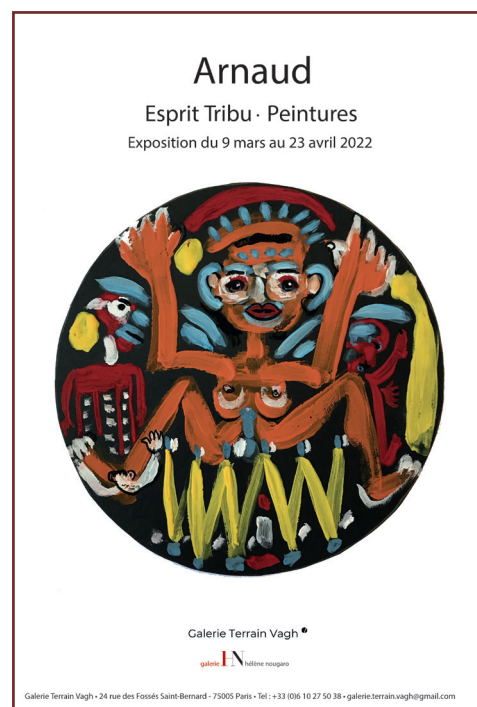

Esprit Tribu **Arnaud**

Exposition en deux temps:
du 9 mars au 2 avril
puis nouvel accrochage
du 5 au 23 avril 2022
Du mardi au samedi de 14h à 19h

Galerie Terrain Vagh

24 rue des Fossés Saint Bernard, 75005 Paris

Contact galerie:

galerie.terrain.vagh@gmail.com ; 0610275038

<https://galerieterrainvagh.com/>

Proposition de Moufida Atig et Hélène Nougaro

Coupé-Décalé 155 x117

Catacombes bis 130x180

LaFolle-dingue 165x115cm

Telle une chamane, elle nous invite à plonger dans sa mythologie inventée, dans ses mondes parallèles oniriques et vibratoires, peuplés de créatures sorties de nulle part mais ô combien incarnées. Les peintures exposées sont ainsi des pages habitées et extraites de son « carnet de rêves » selon ses propres termes.

Carnet de rêves, voyages immobiles dans l'indicible, à la frontière de notre réel et de son monde surnaturel.

Les œuvres d'Arnaud, non dénuées d'humour, nous frappent par leur force poétique, graphique, généreuse et chimérique. Surgissent alors « les humains intemporels, les monstres gentils » et autres créatures fantasmagoriques qui nous entraînent en une énergique danse tribale, joyeuse et multicolore.